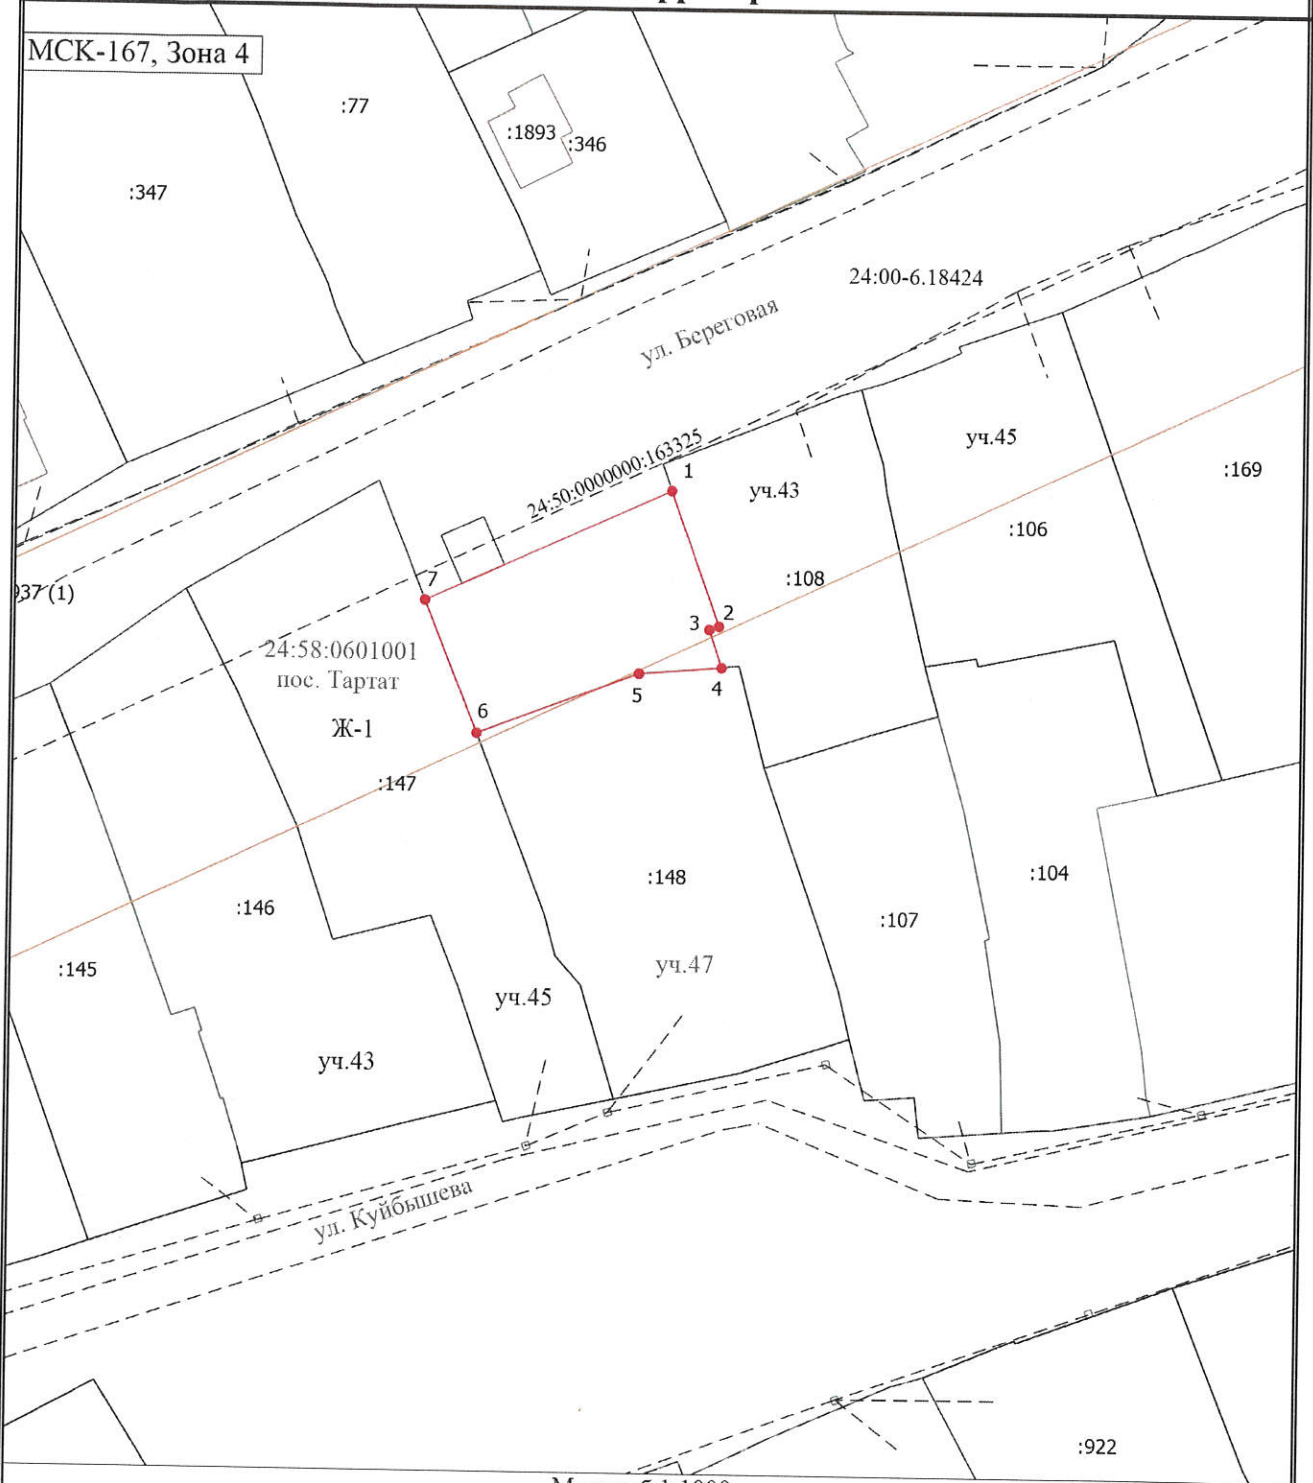

Схема расположения земельного участка или земельных участков на кадастровом плане территории

МСК-167, Зона 4

Масштаб 1:1000

Условные обозначения

- - Часть границы, местоположение которой определено при выполнении кадастровых работ
- 1 - Обозначение новой характерной точки
- - - - - Граница сооружения
- - Граница зоны с особыми условиями
- - Характерная точка границы образуемого земельного участка
- 24:58:0601001 - Номер кадастрового квартала
- Ж-1 - Зона застройки индивидуальными жилыми домами